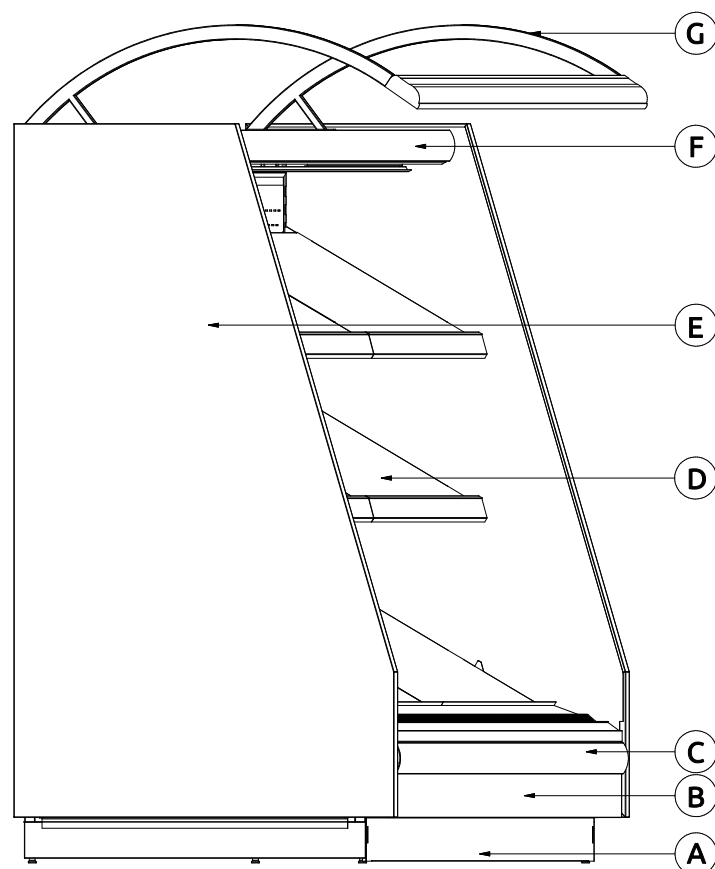

VEGA

- A - COKÓŁ / PODSTAWA
 B - BLACHA FRONTOWA (POD ODBOJNIKIEM)
 C - ODBOJNIK - GÓRA
 D - WNĘTRZE (PLECY + PÓŁKI)
 E - BOKI
 F - ODBOJNIK - GÓRA
 G - PAŁĄK OŚWIETLENIA

WYKOŃCZENIE: STANDARD

A	B	C	D	E	F	G
RAL 6029	RAL 6029	SZARY	RAL 6029	RAL 6029	SZARY	RAL 6029