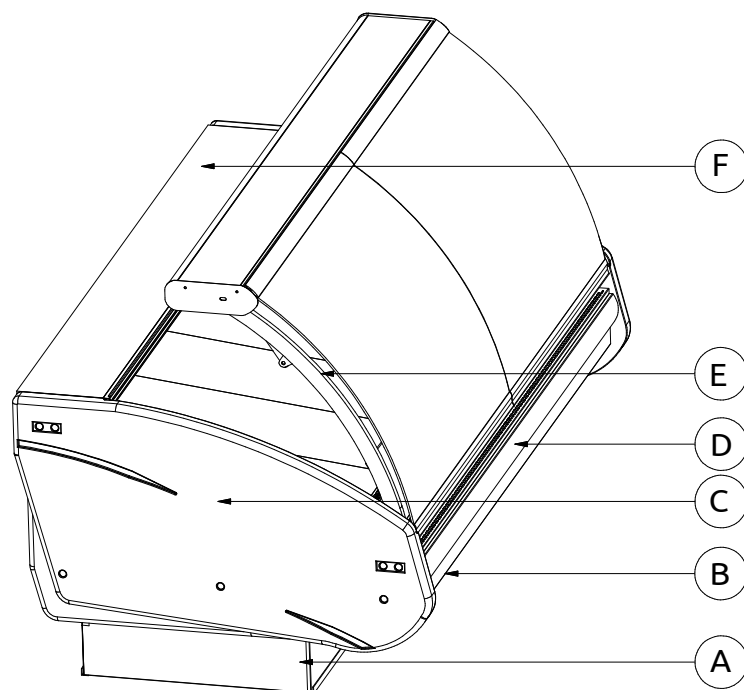

MODENA

- A - PODSTAWA
- B - BLACHA FRONTOWA (POD ODBOJNIKIEM)
- C - BOKI
- D - ODBOJNIK
- E - PROFILE ALUMINIOWE
- F - BLAT GRANITOWY

WYKOŃCZENIE: STANDARD

A	B	C	D	E	F
RAL 9007	INOX	SZARY	SZARY	C0	BIANCO