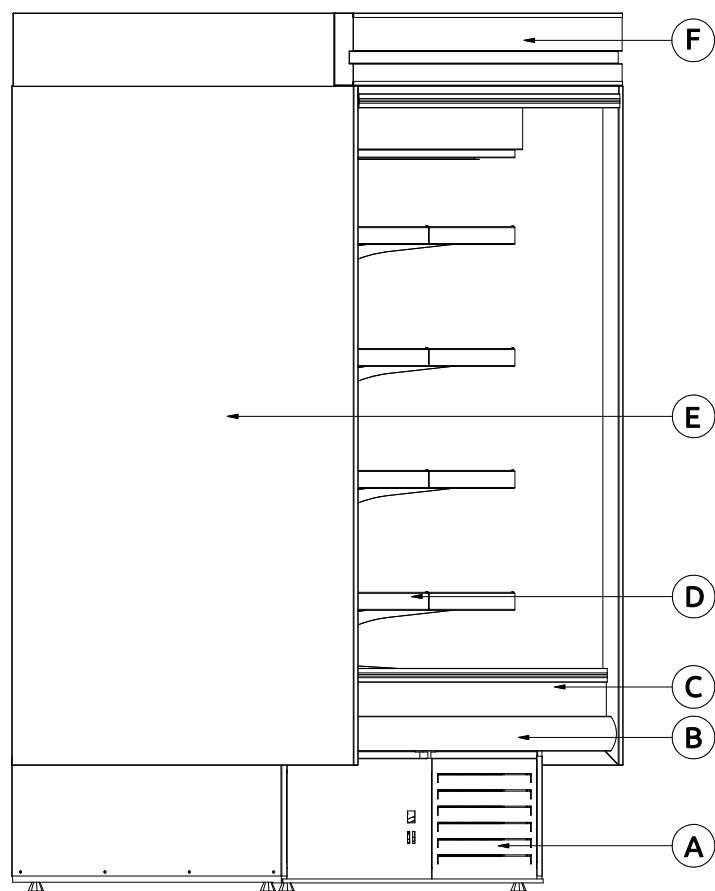

PRAGA

- A - PODSTAWA
- B - ODBOJNIK
- C - BLACHA FRONTOWA (POD ODBOJNIKIEM)
- D - WNĘTRZE (PLECY + PÓŁKI)
- E - BOKI
- F - TOPER

WYKOŃCZENIE: STANDARD

A	B	C	D	E	F
RAL 9007	SZARY	RAL 9003	RAL 9003	RAL 9007	RAL 9003

A	B	C	D	E	F
RAL9005	SZARY	INOX	RAL9005	INOX	RAL9005
RAL9003	CZARNY	RAL9005	RAL9003	RAL9005	RAL9003
RAL8016	CZERWONY	RAL9003	RAL8016	RAL9003	RAL8016
RAL7024		RAL8016	RAL7024	RAL8016	RAL7024
RAL7047		RAL7024	RAL7047	RAL7024	RAL7047
RAL9007		RAL7047	RAL9007	RAL7047	RAL9007
RAL5005		RAL9007	RAL5005	RAL9007	RAL5005
RAL6029		RAL5005	RAL6029	RAL5005	RAL6029
RAL3020		RAL6029	RAL3020	RAL6029	RAL3020
RAL3003		RAL3020	RAL3003	RAL3020	RAL3003
RAL6018		RAL3003	RAL6018	RAL3003	RAL6018
RAL1019		RAL6018	RAL1019	RAL6018	RAL1019
RAL2004		RAL1019	RAL2004	RAL1019	RAL2004
RAL1021		RAL2004	RAL1021	RAL2004	RAL1021
RAL7016		RAL1021	RAL7016	RAL1021	RAL7016
		RAL7016	INOX	RAL7016	INOX
		U190		U190	
		U7110		U7110	
		U3112		U3112	
		U159		U159	
		D2360		D2360	
		D375		D375	
		D381		D381	
		D9103		D9103	
		D9310		D9310	
		D2380		D2380	
		D2841		D2841	
		D2713		D2713	
		D2226		D2226	
		D2609		D2609	
		D1972		D1972	
		D2842		D2842	
		D3025		D3025	
		D2610		D2610	

SYMBOLE KOLORÓW:

- RAL - MALOWANIE PROSZKOWE
- U - PŁYTA LAMINOWANA - UNIKOLOR
- D - PŁYTA DREWNOPODOBNA
- C0 - ALUMINIUM NATURALNE
- C23 - ALUMINIUM ANODOWANE - KOLOR ŻŁOTY
- BIANCO - GRANIT
- ROSA PORRINO - GRANIT
- NERO - GRANIT
- INOX - BLACHA NIERDZEWNA KWASOODPORNĄ
- CZARNY, SZARY, CZERWONY, BRĄZOWY - TWORZYWO SZTUCZNE /PLASTIK/
- DOSTĘPNOŚĆ WYKOŃCZEŃ NIEUJĘTYCH W KOLORYSTYCE - NA ZAPYTANIE.