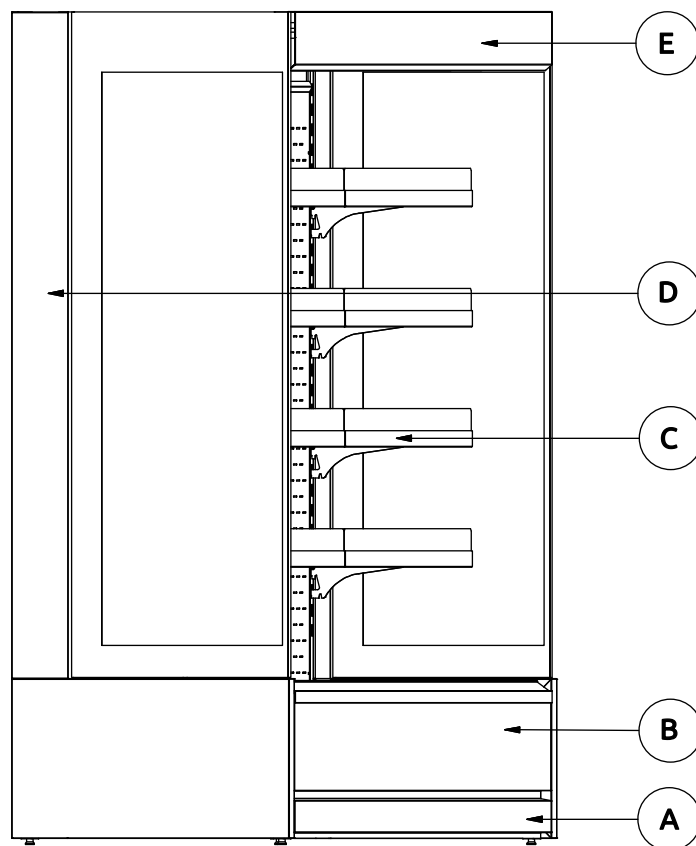

LAVAL

1. A - COKÓŁ
   B - BLACHA FRONTOWA
   C - WNĘTRZE (PLECY + PÓŁKI)
   D - BOK (ZE SZKŁEM LUB PEŁNY)
   E - TOPER

WYKOŃCZENIE: STANDARD

A	B	C	D	E
RAL 9007	RAL 9003	RAL 9003	RAL 9007	RAL 9007

A	B	C	D	E
INOX	INOX	INOX	INOX	INOX
RAL9005	RAL9005	RAL9005	RAL9005	RAL9005
RAL9003	RAL9003	RAL9003	RAL9003	RAL9003
RAL8016	RAL8016	RAL8016	RAL8016	RAL8016
RAL7024	RAL7024	RAL7024	RAL7024	RAL7024
RAL7047	RAL7047	RAL7047	RAL7047	RAL7047
RAL9007	RAL9007	RAL9007	RAL9007	RAL9007
RAL5005	RAL5005	RAL5005	RAL5005	RAL5005
RAL6029	RAL6029	RAL6029	RAL6029	RAL6029
RAL3020	RAL3020	RAL3020	RAL3020	RAL3020
RAL3003	RAL3003	RAL3003	RAL3003	RAL3003
RAL6018	RAL6018	RAL6018	RAL6018	RAL6018
RAL1019	RAL1019	RAL1019	RAL1019	RAL1019
RAL2004	RAL2004	RAL2004	RAL2004	RAL2004
RAL1021	RAL1021	RAL1021	RAL1021	RAL1021
RAL7016	RAL7016	RAL7016	RAL7016	RAL7016
	U190		U190	U190
	U7110		U7110	U7110
	U3112		U3112	U3112
	U159		U159	U159
	D2360		D2360	D2360
	D375		D375	D375
	D381		D381	D381
	D9103		D9103	D9103
	D9310		D9310	D9310
	D2380		D2380	D2380
	D2841		D2841	D2841
	D2713		D2713	D2713
	D2226		D2226	D2226
	D2609		D2609	D2609
	D1972		D1972	D1972
	D2842		D2842	D2842
	D3025		D3025	D3025
	D2610		D2610	D2610

SYMBOLE KOLORÓW

RAL - MALOWANIE PROSZKOWE

U - PŁYTA LAMINOWANA - UNIKOLOR

D - PŁYTA DREWNOPODOBNA

C0 - ALUMINIUM NATURALNE

C23 - ALUMINIUM ANODOWANE - KOLOR

BIANCO - GRANIT

ROSA PORRINO - GRANIT

NERO - GRANIT

INOX - BLACHA NIERDZEWNA KWASOODPORNĄ

CZARNY, SZARY, CZERWONY, BRĄZOWY -
TWORZYWO SZTUCZNE /PLASTIK/

DOSTĘPNOŚĆ WYKOŃCZEŃ NIEUJĘTYCH W
KOLORYSTYCE - NA ZAPYTANIE.