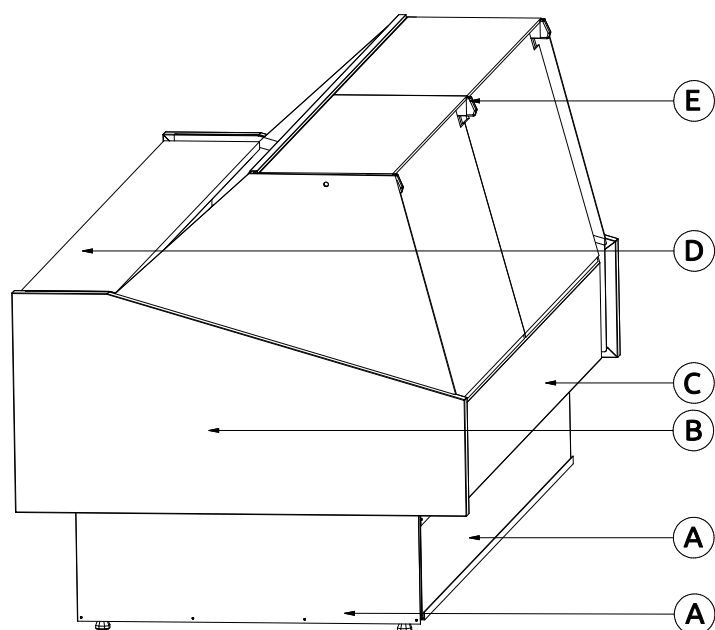

KYOTO

1. A - PODSTAWA (BOK, PRZÓD)
   B - BOK
   C - BLACHA FRONTOWA
   D - BLAT ROBOCZY
   E - PROFILE ALUMINIOWE

WYKOŃCZENIE: STANDARD

A	B	C	D	E
RAL 9007	RAL 9007	RAL 9003	BIANCO	C0

A	B	C	D	E
INOX	INOX	INOX	BIANCO	C0
RAL9005	RAL9005	RAL9005	ROSA	C23
RAL9003	RAL9003	RAL9003	BALMORAL	RAL9005
RAL8016	RAL8016	RAL8016	CZARNY	
RAL7024	RAL7024	RAL7024	INOX	
RAL7047	RAL7047	RAL7047		
RAL9007	RAL9007	RAL9007		
RAL5005	RAL5005	RAL5005		
RAL6029	RAL6029	RAL6029		
RAL3020	RAL3020	RAL3020		
RAL3003	RAL3003	RAL3003		
RAL6018	RAL6018	RAL6018		
RAL1019	RAL1019	RAL1019		
RAL2004	RAL2004	RAL2004		
RAL1021	RAL1021	RAL1021		
RAL7016	RAL7016	RAL7016		
U190	U190	U190		
U7110	U7110	U7110		
U3112	U3112	U3112		
U159	U159	U159		
D2360	D2360	D2360		
D375	D375	D375		
D381	D381	D381		
D9103	D9103	D9103		
D9310	D9310	D9310		
D2380	D2380	D2380		
D2841	D2841	D2841		
D2713	D2713	D2713		
D2226	D2226	D2226		
D2609	D2609	D2609		
D1972	D1972	D1972		
D2842	D2842	D2842		
D3025	D3025	D3025		
D2610	D2610	D2610		

SYMBOLE KOLORÓW

RAL - MALOWANIE PROSZKOWE

U - PŁYTA LAMINOWANA - UNIKOLOR

D - PŁYTA DREWNOPODOBNA

C0 - ALUMINIUM NATURALNE

C23 - ALUMINIUM ANODOWANE - KOLOR

BIANCO - GRANIT

ROSA PORRINO - GRANIT

NERO - GRANIT

INOX - BLACHA NIERDZEWNA KWASOODPORNĄ

CZARNY, SZARY, CZERWONY, BRĄZOWY -
TWORZYWO SZTUCZNE /PLASTIK/

DOSTĘPNOŚĆ WYKOŃCZEŃ NIEUJĘTYCH W
KOLORYSTYCE - NA ZAPYTANIE.